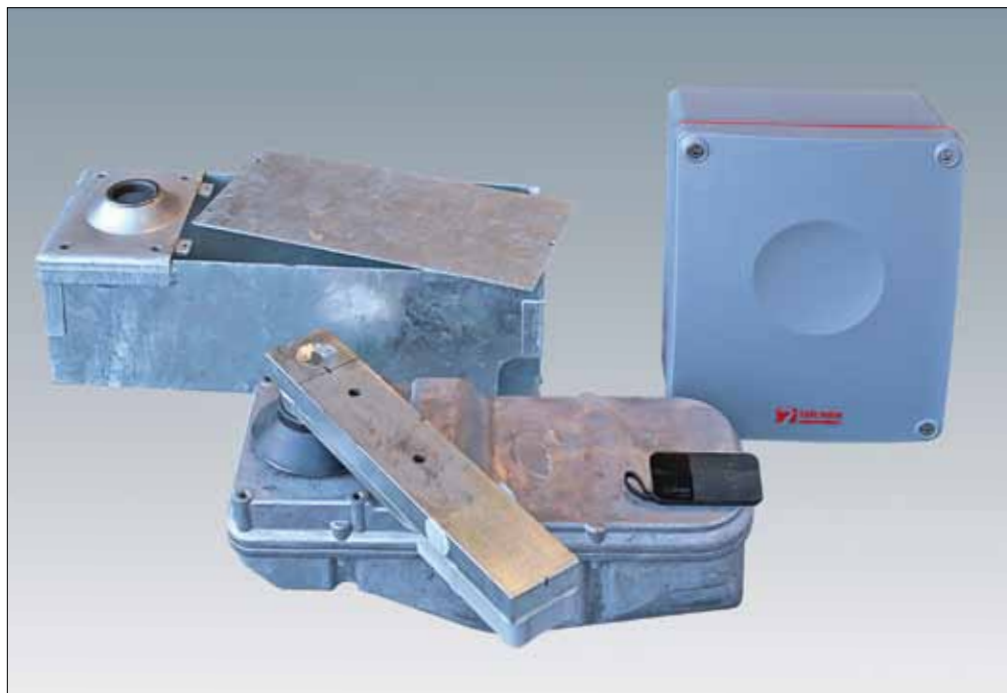

Nedgravningsmotorer

En kraftig signallampe kan monteres i forbindelse nedgravningsmotoren, så man bliver advaret, når porten er i bevægelse.

Med PIT Hegn nedgravningsmotorer får du en flot og æstetisk løsning uden synlige ledninger. Få meter fra porten lægger man ikke mærke til, at der er monteret automatik.

Motorene støbes fast under porten. Gearet og motor ligger i et lukket oliebad, som hindrer varmeudvikling.

Kan anvendes til store murede søjler eller meget kraftige stolper.

Kræver mekanisk stop på lågen, f.eks. en paddehat.

Maksimal vægt: 300 kg
Største bredde: 210 cm
Åbning: 180°

Standard kit består af

- 2 motorer
- 2 funderingskasser
- 1 styringsboks
- Radio modtager og antenne
- 2 fjernbetjeninger i elegant design
- 1 sæt sikkerhedsfotoceller.