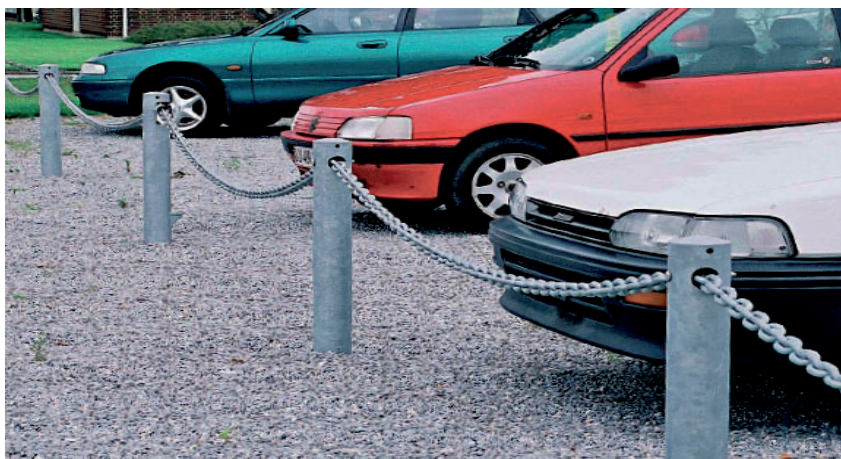

# Pullerter med kæde

PRODUKTBLAD

Pullert til sikring af udendørs arealer

Bruges ofte ved P-pladser, afmærkede områder og områder der skal aflukkes

Brug for vejledning? Ring på telefon 6225 1254.

# Pullerter med kæde

## Anvendelse

Sikring af udendørs arealer ved bilforhandlere, P-pladser m.v.

## Materialer

Pullerter:	Ø101 mm,
Højde:	50-125 cm.
Kæde:	Varmgalvaniseret Ø12 mm
Fundament:	Beton Ø30 cm.
Anbefalet afstand:	Max. 150 cm. uden kæde Max. 300 cm. med kæde Leveres også uden kæde

**Kan også leveres som "aftagelig pullert med låsebeslag"**