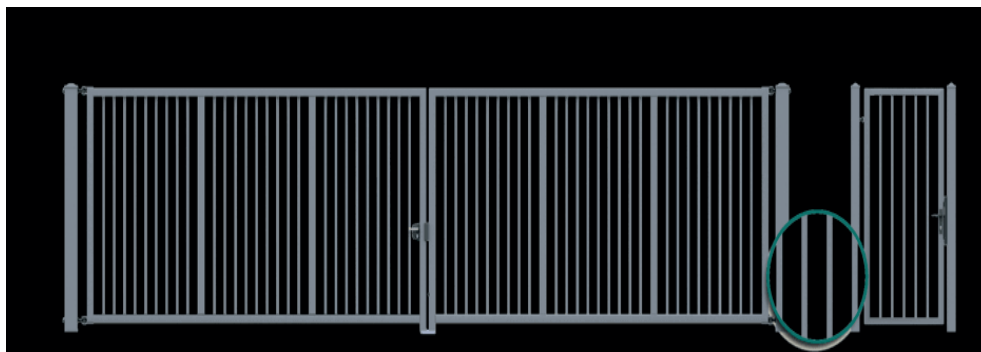

Bastion Port

INDUSTRIHEGN

- Fletvæv
- Panelhegn
- El-sikring
- **Porte og låger**
- Bomme og pullerter
- Byggepladshegn / mobilhegn
- Automatik

Nyttig information

- Solid port med 90 eller 180 gr. åbning
- Balusterudfyldning med 25x25 mm baluster eller som Strong Panel
- Rammen er med 60x60 mm ramme.

PIT Hegn A/S
Kielbergvej 8
5750 Ringe
Tel. 6225 1254
www.pithegn.dk

Få et tilbud på en færdig løsning

Vi kan være din sparringspartner fra idé til færdigt projekt. Kontakt os for et godt tilbud på opmåling, projektering, materialer samt opsætning.