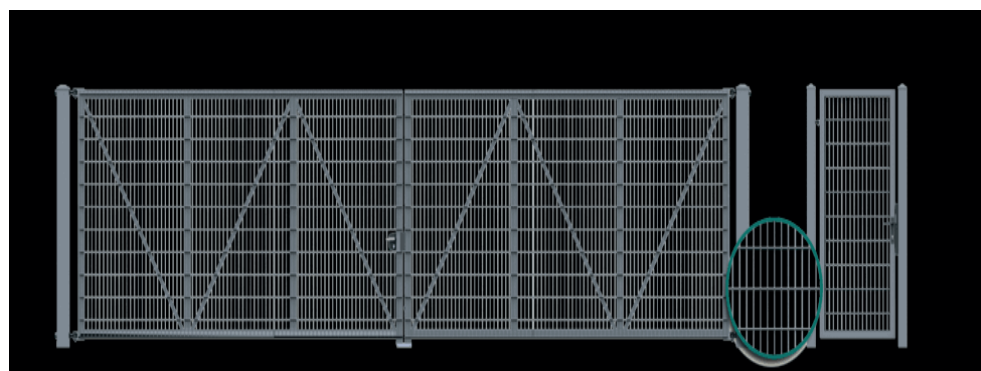

Bastion Port

INDUSTRIHEGN

- Fletvæv
- Panelhegn
- El-sikring
- **Porte og låger**
- Bomme og pullerter
- Byggepladshegn / mobilhegn
- Automatik

Nyttig information

- Solid port med 90 eller 180 gr. åbning
- Balusterudfyldning med 25x25 mm baluster eller som Strong Panel
- Rammen er med 60x60 mm ramme.

PIT Hegn A/S
Kielbergvej 8
5750 Ringe
Tel. 6225 1254
www.pithegn.dk

Få et tilbud på en færdig løsning

Vi kan være din sparringspartner fra idé til færdigt projekt. Kontakt os for et godt tilbud på opmåling, projektering, materialer samt opsætning.