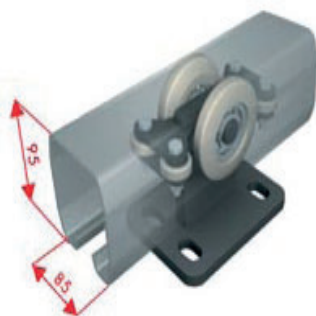

PI-95 Skydeport

PRODUKTBLAD

Selvbærende skydeport til indkørsler op til 7 m.

Sikring af udendørs arealer, bilforhandlere, vandværker, private områder m.m.

Brug for vejledning? Ring på telefon 6225 1254.

WITTEGROSS

PI-95 Skydeport

INDUSTRIHEGN

- Fletvæv
- Panelhegn
- El-sikring
- Porte og låger
- Bomme og pullerter
- Byggepladshegn / mobilhegn
- Automatik

PIT Hegn A/S
Kielbergvej 8
5750 Ringe
Tel. 6225 1254
www.pithegn.dk