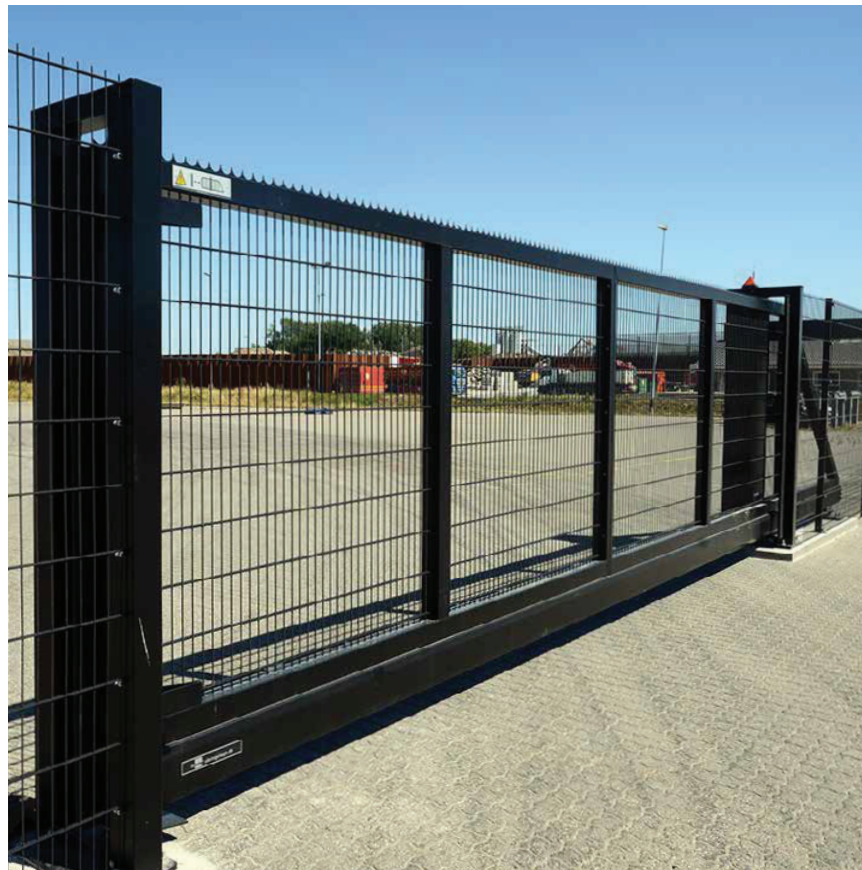

Den rigtige løsning til den aftalte tid

Svæveporte, porte/låger, panelhegn og fletvæv til industri og entrepriser

Vi ved, at det er vigtigt for dig at få din bestilte hegnsløsning leveret til tiden. Vi ved også, at det er vigtigt, at du får, hvad der er aftalt. Det sørger vi for. PIT Hegn er din erfarne samarbejdspartner, der ikke ryster på hånden, når det handler om hegn. Vi ved alt om industrielle hegnsløsninger og projektering. Vores viden og erfaring sikrer, at du får den bedste løsning til den bedste pris.

Vi har et af Danmarks største lagre, og derfor kan vi levere komplette hegn og materialer hurtigt og til konkurrencedygtige priser – så du kan levere over for dine kunder.

>> **Vores viden og erfaring sikrer, at du får den bedste løsning til den bedste pris.**

- Ingen spildtid – vi er kendt for hurtig tilbudsgivning og levering til aftalt tid
- Du får sikkerhed for den rette løsning og sparring undervejs
- Du får faglig rådgivning, der tager højde for både dig og dine kunders behov
- Du får det bedste produkt – det er din tryghed for både 1-års og 5-års afleveringsforretningen
- Brug os rigtigt, og vi kan spare dig for en masse tid